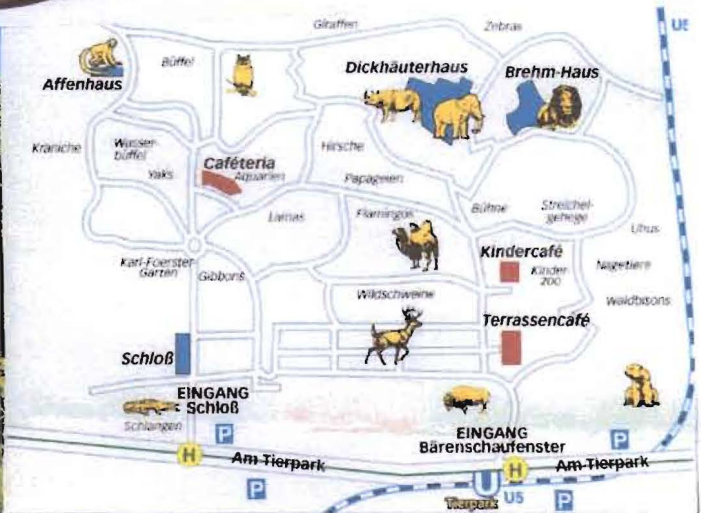

Freundschaftstreffen der

am 10. September 2010

ab 11 Uhr

im

Tierpark Berlin-Friedrichsfelde

Die Internet-Teilnehmer unter uns werden gebeten, dieses Blatt per E-Mail zu versenden oder auszudrucken und weiterzugeben; alle anderen tun das bitte auch, oder geben diese INFO nach dem Schneeballsystem weiter: Wir haben keine Sponsoren - weder für Kopien noch für Porto. An den Tierpark-Kassen erhalten alle, die dieses Blatt oder eine beliebige IF-Identität vorweisen, verbilligte Tickets. Fußwege vom Eingang Bärenschaufenster 12, vom Eingang Schloß 5 Minuten. Die Tierpark-Bimmelbahn gewährt Ermäßigung (das Ticket gilt ganztags). Die Cafeteria ist ab 10 Uhr geöffnet und bietet Gegrilltes und Bier auch auf der Terasse. Am Freitag, dem 10. Sept. 2010 für uns reserviert. Eine zahlreiche Beteiligung wünschen sich die bekannten Organisatoren Das Veranstaltungsprogramm wird an den Eingängen zu haben sein.